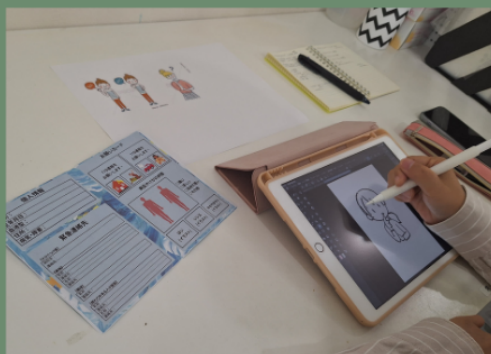

アートを生産活動に…

- ●利用者さまの素敵なアートを、デザインとして商品にします。
- ●商品の売り上げの一部は、工賃としてアート制作に携わる利用者にさまにお支払いされます。
- ●工賃をアップさせて、アートを携わる利用者さまが
  "1人のビジネスパーソンとして"
  "1人のアーティストとして"
  障がいのあるなしに関わらず評価される社会を作り上げていければと考えております。

その他作業…

- ●IT
  パソコンを用いてデータ入力や、チラシ作成などを行っています。
- ●軽作業
  古本清掃を行っています。きれいにした古本はメルカリShopで販売しています。

就労継続支援B型事業所

ソーシャルビレッジ仙台

〒985-0873
宮城県多賀城市中央3-10-5
OGGEビル4F

営業時間 月～金曜日 9:00～17:00
土曜日 9:00～15:00
定休日 日・祝日

TEL 022-794-7147
MAIL sv-sendai@socialvillage.jp
URL <https://socialvillage.jp>

お問い合わせは
こちら

ホームページ

LITALICO

Instagram

Twitter

※JR仙石線 多賀城駅北口から徒歩2分