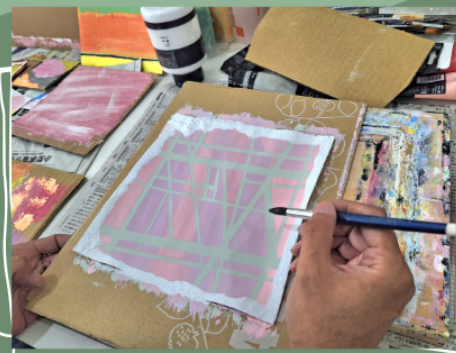

アートを生産活動に…

- ●利用者さまの素敵なアートを、デザインとして商品にします。
- ●商品の売り上げの一部は、工賃としてアート制作に携わる利用者にさまにお支払いされます。
- ●工賃をアップさせて、アートを携わる利用者さまが
  "1人のビジネスパーソンとして"
  "1人のアーティストとして"
  障がいのあるなしに関わらず評価される社会を作り上げていければと考えております。

その他作業…

- ●IT
  パソコンを用いてデータ入力や、チラシ作成などを行っています。
- ●軽作業
  古本清掃を行っています。きれいにした古本はメルカリShopで販売しています。

就労継続支援B型事業所

ソーシャルビレッジ仙台

〒985-0873
宮城県多賀城市中央3-10-5
OGGEビル4F

営業時間 月～金曜日 9:00～17:00
土曜日 9:00～15:00
定休日 日・祝日

TEL 022-794-7147
MAIL sv-sendai@socialvillage.jp
URL <https://socialvillage.jp>

お問い合わせは
こちら

ホームページ

LITALICO

Instagram

Twitter

※JR仙石線 多賀城駅北口から徒歩2分