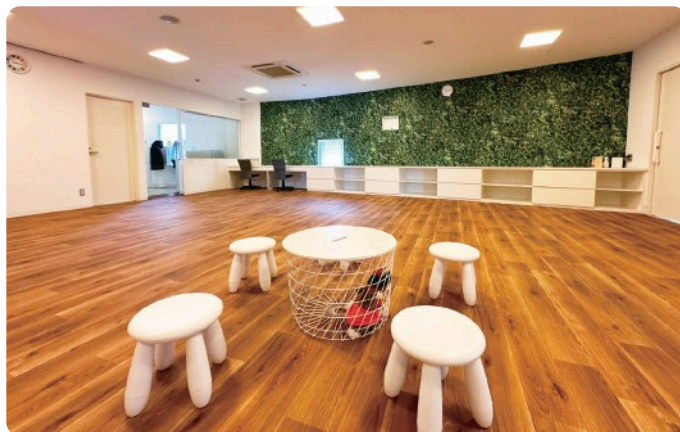

「子どもを育てる」のではなく、「子どもは育つ」をコンセプトに、専門家監修の療育プログラム教材とアート創作活動による療育を提供しています。

営業時間 月曜～金曜 9:00～18:00
第1・第3土曜 9:00～17:00

定休日 土曜(第1・第3以外)・日・祝日

TEL 022-794-7701

MAIL junior@socialvillage.jp

LITALICO
LIFE-92

ACCESS

ソーシャルビレッジワークスとソーシャルビレッジジュニアはいずれも同じビル2階と4階にあります。