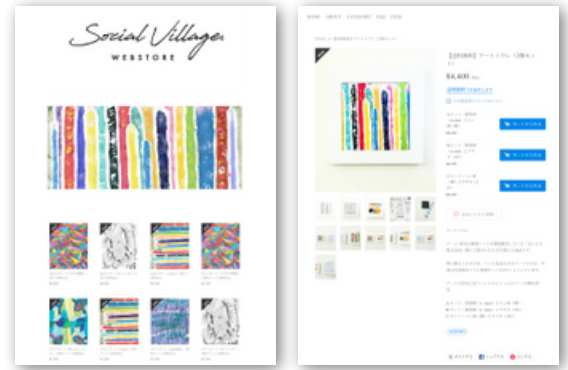

## 「アートトワレ」について

アート×防災の簡易トイレを製造販売している『まいにち株式会社』様にご協力いただき実現したソーシャルビレッジのオリジナル商品です。壁に飾ることができ、パッと見はただのアートですが、中身は災害時用トイレ処理セットが3セット入っています。

\\ WEBSHOP でも好評販売です \\

SOCIAL VILLAGE WEBSTORE  
<https://sv-sendai.stores.jp/>