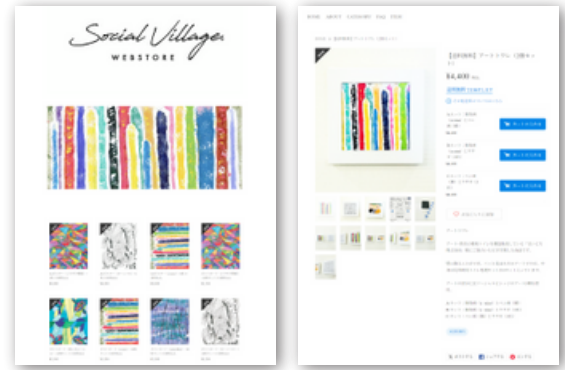

\\ WEBSHOP でも好評販売です //

SOCIAL VILLAGE WEBSTORE
<https://sv-sendai.stores.jp/>

見学、相談、お問合せ、体験利用はいつでも可能です。
ご興味をお持ちの方は是非お気軽にご連絡ください

就労継続支援B型事業所

ソーシャルビレッジワークス

ソーシャルビレッジワークスは、アート、防災、リサイクルをテーマに、多様な価値観と自由な働き方を提案し、みんなにとってちょうどいい、社会にとってちょっといい活動をおこなう障がい者の就労継続支援B型事業所です。

営業時間 月曜～金曜 9:00～17:00
土曜日 9:00～15:00

定休日 日・祝日

TEL 022-794-7147

MAIL woks@socialvillage.jp

LITALICO