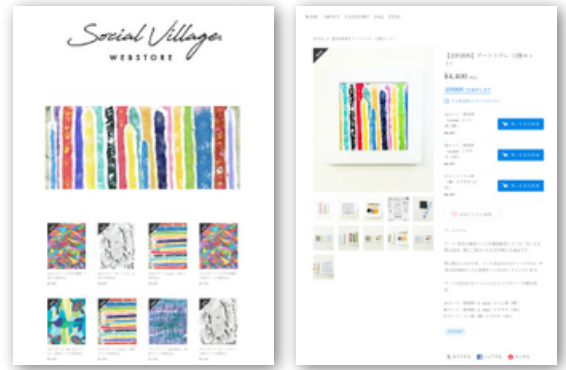

スーパーへお買い物に行きました🛒

「アートトワレ」について

アート×防災の簡易トイレを製造販売している『まいにち株式会社』様にご協力いただき実現したソーシャルビレッジのオリジナル商品です。壁に飾ることができ、パッと見はただのアートですが、中身は災害時用トイレ処理セットが3セット入っています。

\\ WEBSHOP でも好評販売です //

SOCIAL VILLAGE WEBSTORE
<https://sv-sendai.stores.jp/>