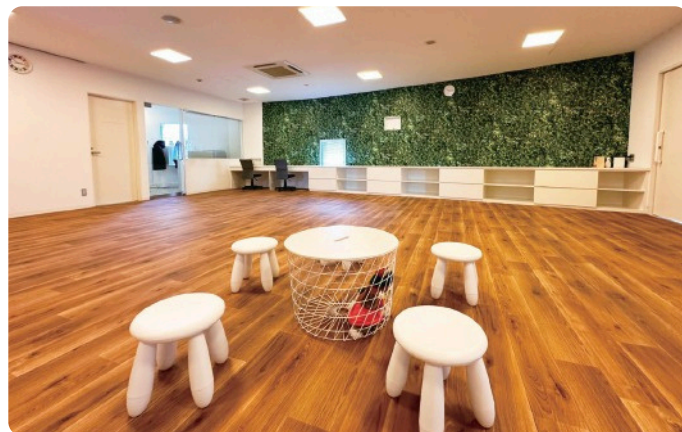

ソーシャルビレッジジュニア

ソーシャルビレッジジュニアは、アート療育をテーマに、多様な価値観と自由な生き方の選択肢を提案し、みんなにとってちょうどいい、社会にとってちょっといい活動を行う放課後等デイサービス事業所です。

「子どもを育てる」のではなく、「子どもは育つ」をコンセプトに、専門家監修の療育プログラム教材とアート創作活動による療育を提供しています。

営業時間 月曜～金曜 9:00～18:00
第1・第3土曜 9:00～17:00

定休日 土曜(第1・第3以外)・日・祝日

TEL 022-794-7701

MAIL junior@socialvillage.jp

LITALICO