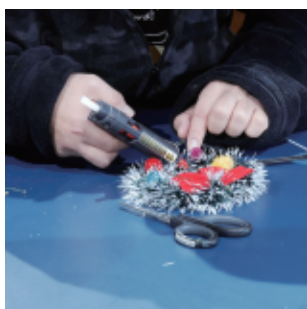

12月に開催したサタレクの紹介

「クリスマスリースを作ってSVを飾り付けよう！」
グルーガンを使ってクリスマスリース作り♪

「クリスマスだよ！～ケーキ作り&桃鉄大会～」
それぞれにケーキを手作りしたりみんなで桃鉄を楽しんだり、賑やかなレクになりました！

アート作品紹介

アートクルーさんが作業として描いた作品の紹介です。

放課後デイサービス

ソーシャルビレッジジュニア

随時、見学やご相談は受け付けています!